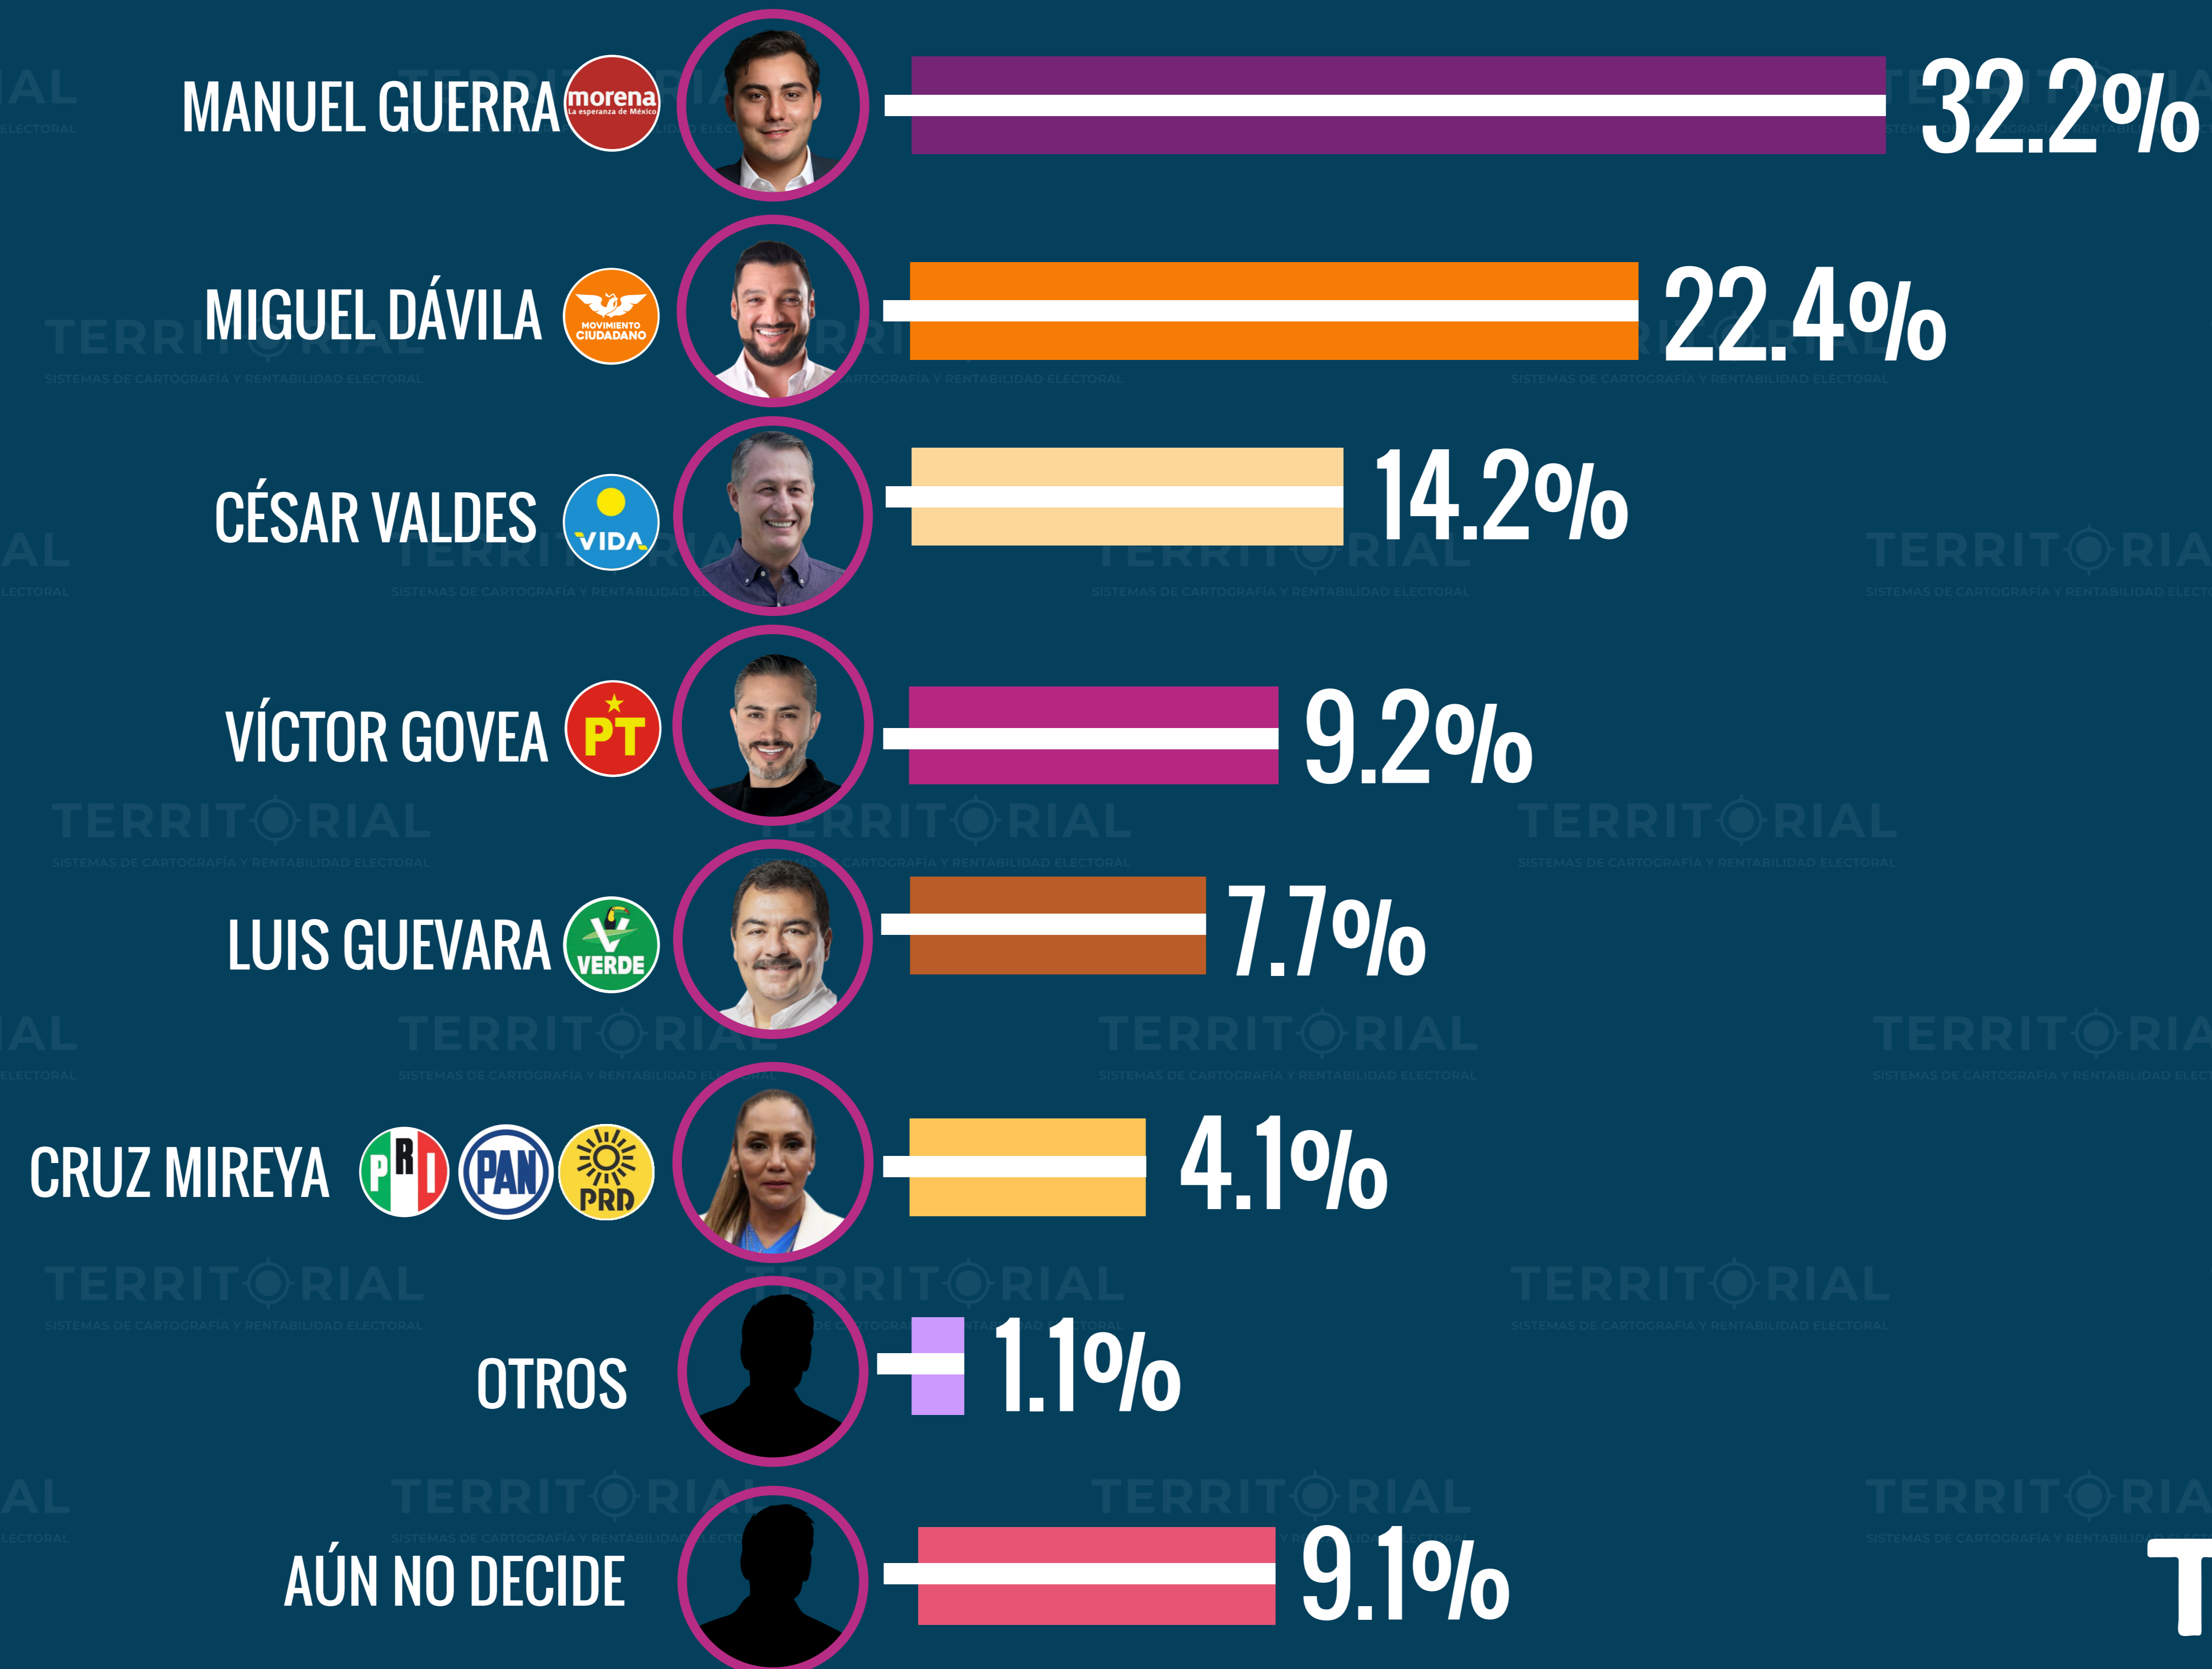

# NUESTRA METODOLOGÍA.

800 levantamientos telefónicos en el municipio de García, Nuevo León.

Nivel de confianza 95%

Error estadístico 3%

Tasa de rechazo 17%

**Software: Sistema territorial**

**Fechas: Del 19 al 22 de abril de 2024**

# ENCUESTA GARCÍA, NL.

ABRIL 2024

TERRITORIAL

## ¿POR CUÁL DE LAS SIGUIENTES PERSONAS VOTARÍA PARA SER ALCALDE O ALCALDESA DE GARCÍA NL.?